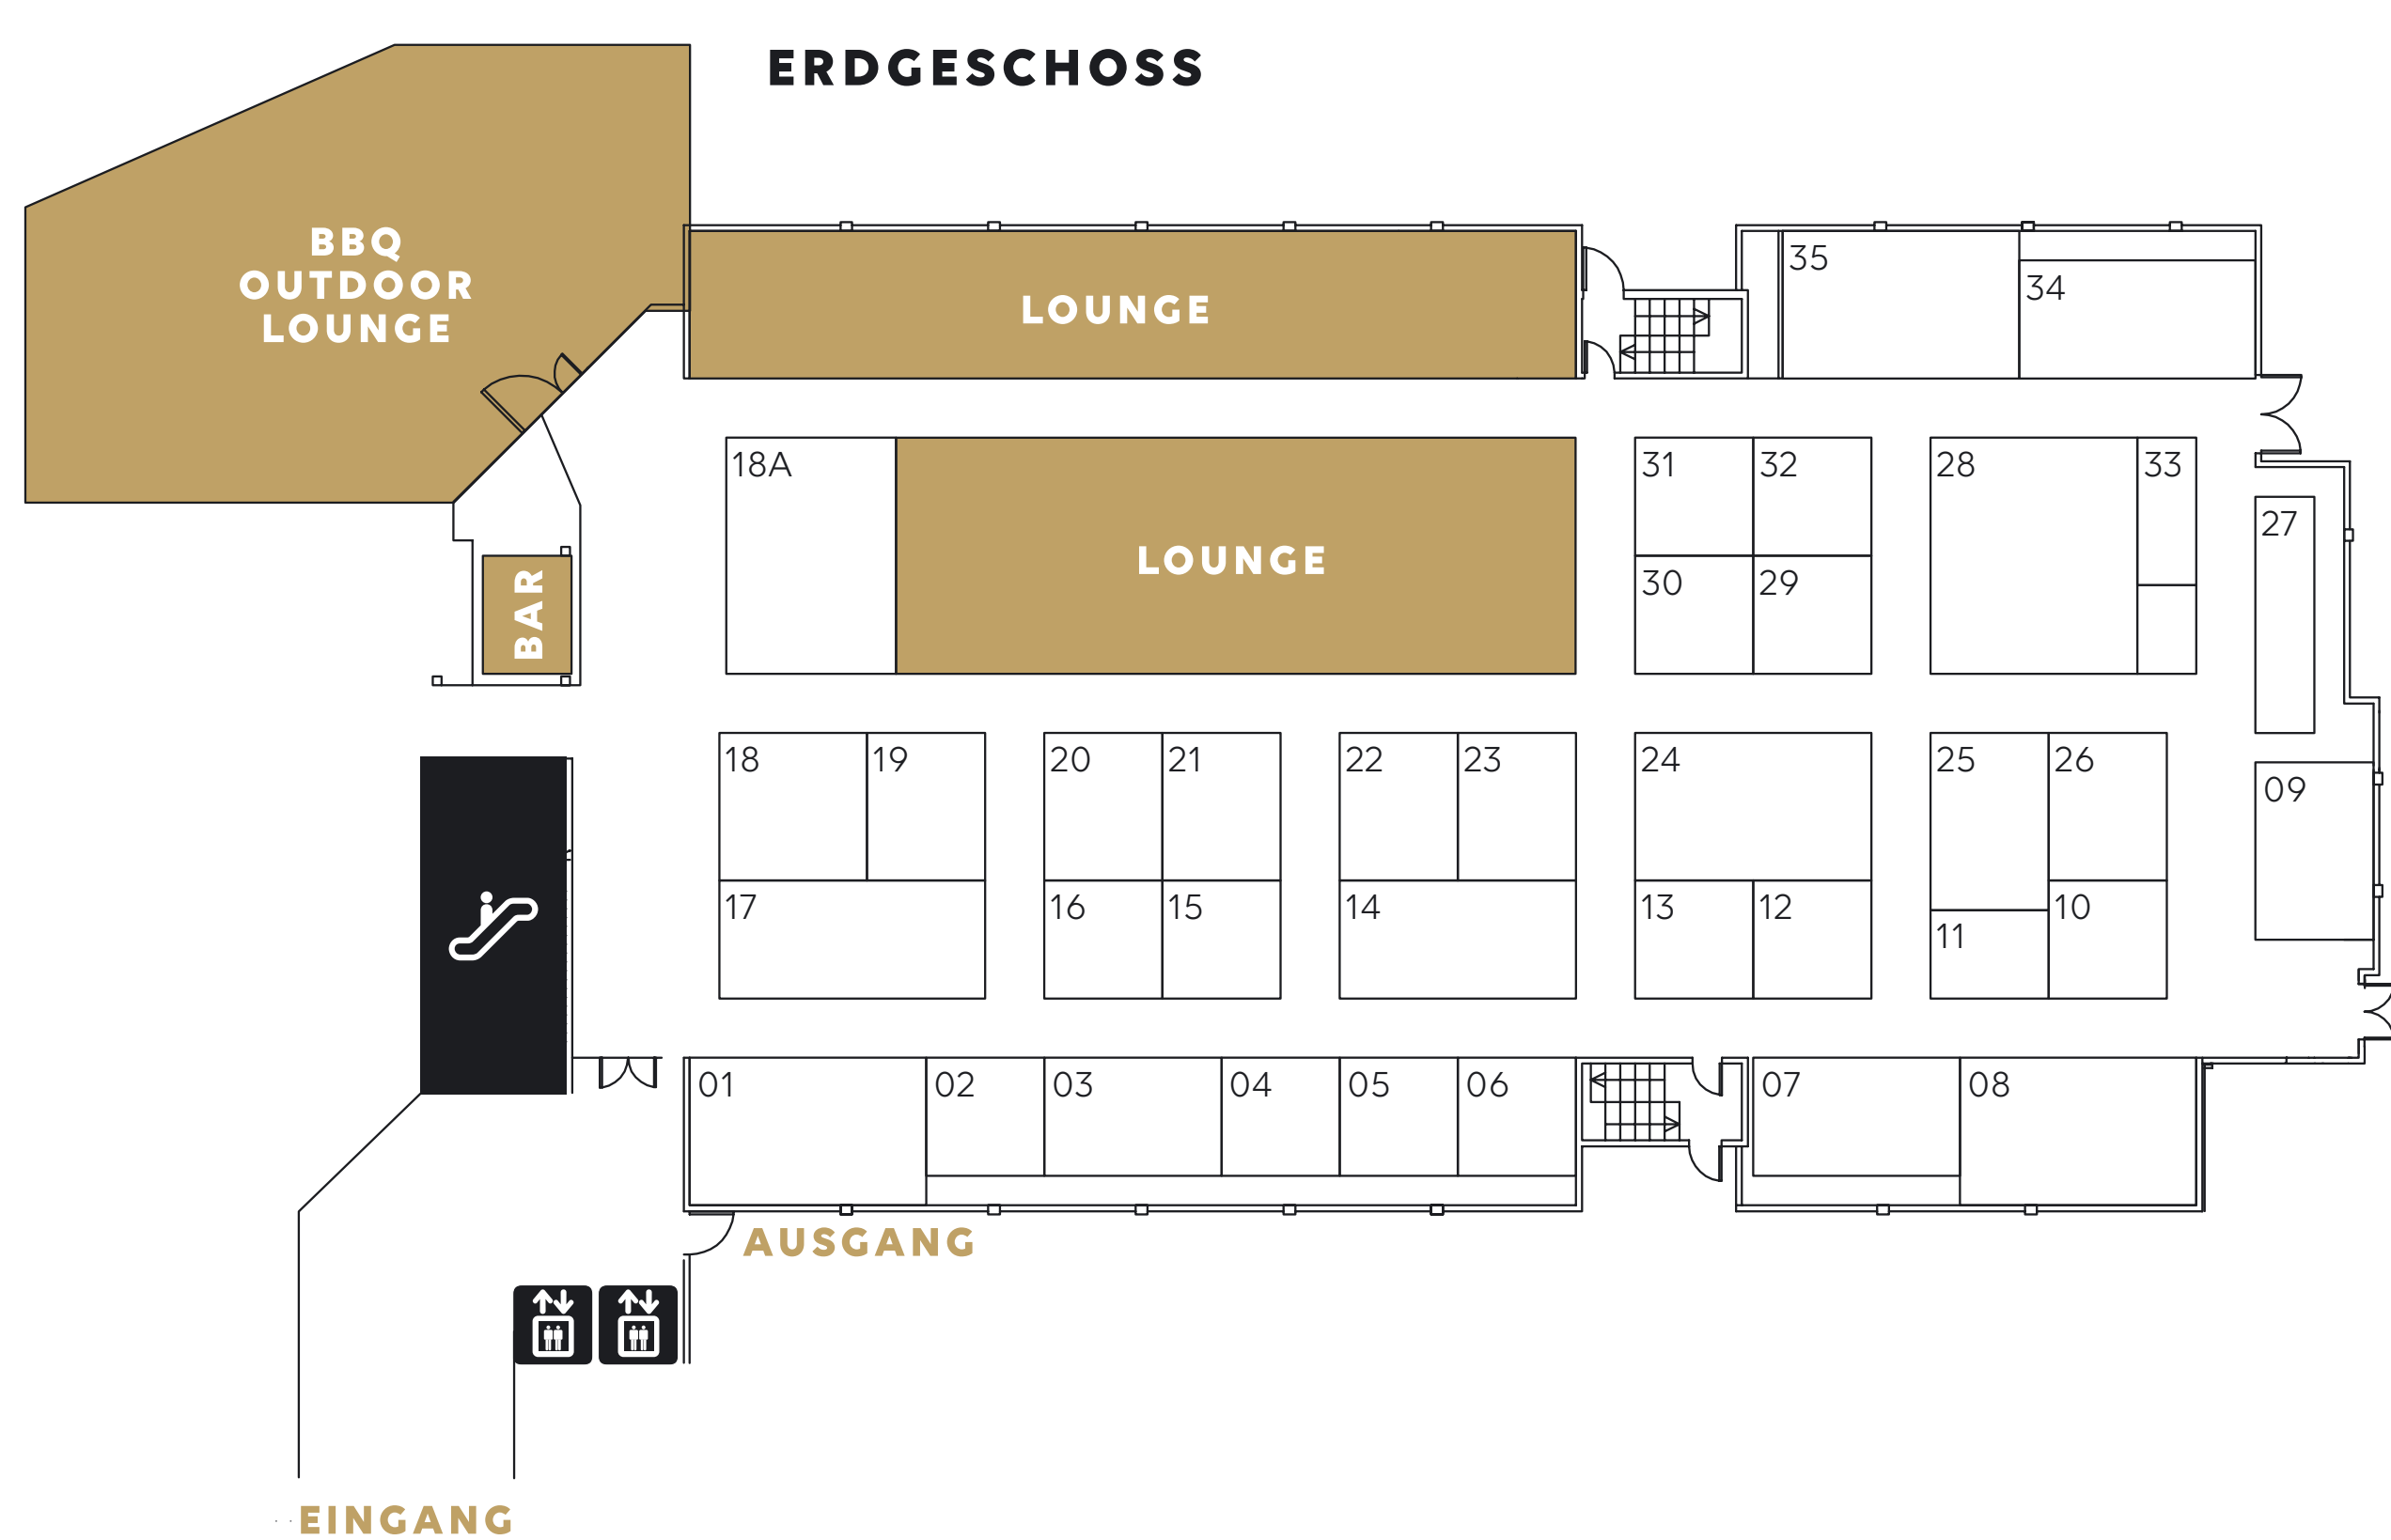

INOVA

COLLECTION

SHOWROOM HAMBURG

HALLENPLAN AUSSTELLER

KAFFEE-SPEZIALITÄTEN,
FRÜHSTÜCKSGEBÄCK
UND KUCHEN

A	Adolf Heinz.....OG	103	ILR-Collection.....EG	24	Nordahl Andersen Aps.....EG	25
	Aniol.....EG	6	J		O	
	APS Handelskontor LTD.....EG	5	Jeh Jewels.....EG	22	Opal Country.....EG	21
	AREK WOLSKI.....EG	11	K		Outback Opals.....EG	19
	ARNAVA Schmuck & Edelsteine.....OG	130	Kado GmbH.....OG	126	P	
B	BEDRA GmbH.....EG	17	KalbART.....OG	115	Palido / S. Paukner GmbH.....EG	1
	Boccia Titanium.....OG	111	Khyber Stone.....EG	14	pebro.....OG	116
	BUELLING Germany.....OG	129	Klaus Beyse OHG.....EG	35	Philipp Becker.....OG	107
C	Carl Engelkemper		Klaus Linkenheil e.K.....OG	106	Pica Design.....OG	114E
	GmbH & Co. KG.....EG	2	Kramerschmuck.....OG	105	PINK CITY E.K.....OG	125
	Collection Eldorado.....EG	33	KREUCHAUFF DESIGN.....OG	114A	R	
D	DARKGEM.....OG	108A	Kühnel e. K.....EG	29	Rolf Cremer.....OG	127
	Di Perle GmbH.....EG	18	Kunar Gems.....EG	8	Rudolf Flume Technik GmbH.....OG	118
	DiamondGroup GmbH.....EG	18A	Kupfer, Hizkiahu.....EG	34	S	
E	Emig.....OG		L		Scherer Creations.....OG	116A
	Estelle Silver - Tanja Baur.....EG		LINDENAU Design GmbH.....EG	20	Seasons Fineart,	
	Eva Stone.....OG		Lorena.....EG	9	Stephan Hermann GmbH.....EG	10
F	Filius Zeitdesign.....OG	101	M		Siemonsen Schmuckgroßhandel.....EG	7
	Fine Gems Collection GmbH.....EG	4	M&M Uhren GmbH.....OG	112	Silber für Schmuck.....EG	12
G	Galerie CEBRA +	122	M. T. Mohr GmbH.....OG	113	Singhania & Sohn GmbH.....EG	3
	Anemone Tontsch.....OG		Manik GmbH.....EG	26	Stones in style.....EG	15
	Gerdis Koch e. K.....EG		Mannheimer Versicherung AG.....EG	31	T	
H	Handelswaren Vertrieb	109	MANU Schmuckwerkstatt GmbH.....OG	114B	Teigelkötter Lasertechnik.....OG	110
	Schulz / HVS - flexistrong -.....OG	23	Manuela Carl.....OG	128	Tezer Design.....OG	114D
	Hans-Jürgen Druglat.....OG		Marcin Zaremski.....OG	123	Triangel Schmuckdesign.....OG	114C
	Hesse GmbH & Co. KG.....OG	104	Maria Rzewuska Designerschmuck.....EG	16	U	
		32	MARLENE UECKER.....OG	102	Unique Time GmbH.....OG	119
			Misztl GmbH.....EG	28	V	
			Monika Herré Jewelry.....EG	30	V.K.S. Stones Import -	
			Monomania.....OG	112A	Export GmbH.....EG	27
		108	Müller Collection.....EG	13	W	
		117	MW Edelsteine Martin Weskamp.....OG	121	Will I. Trotzdem GmbH.....OG	120
		124				