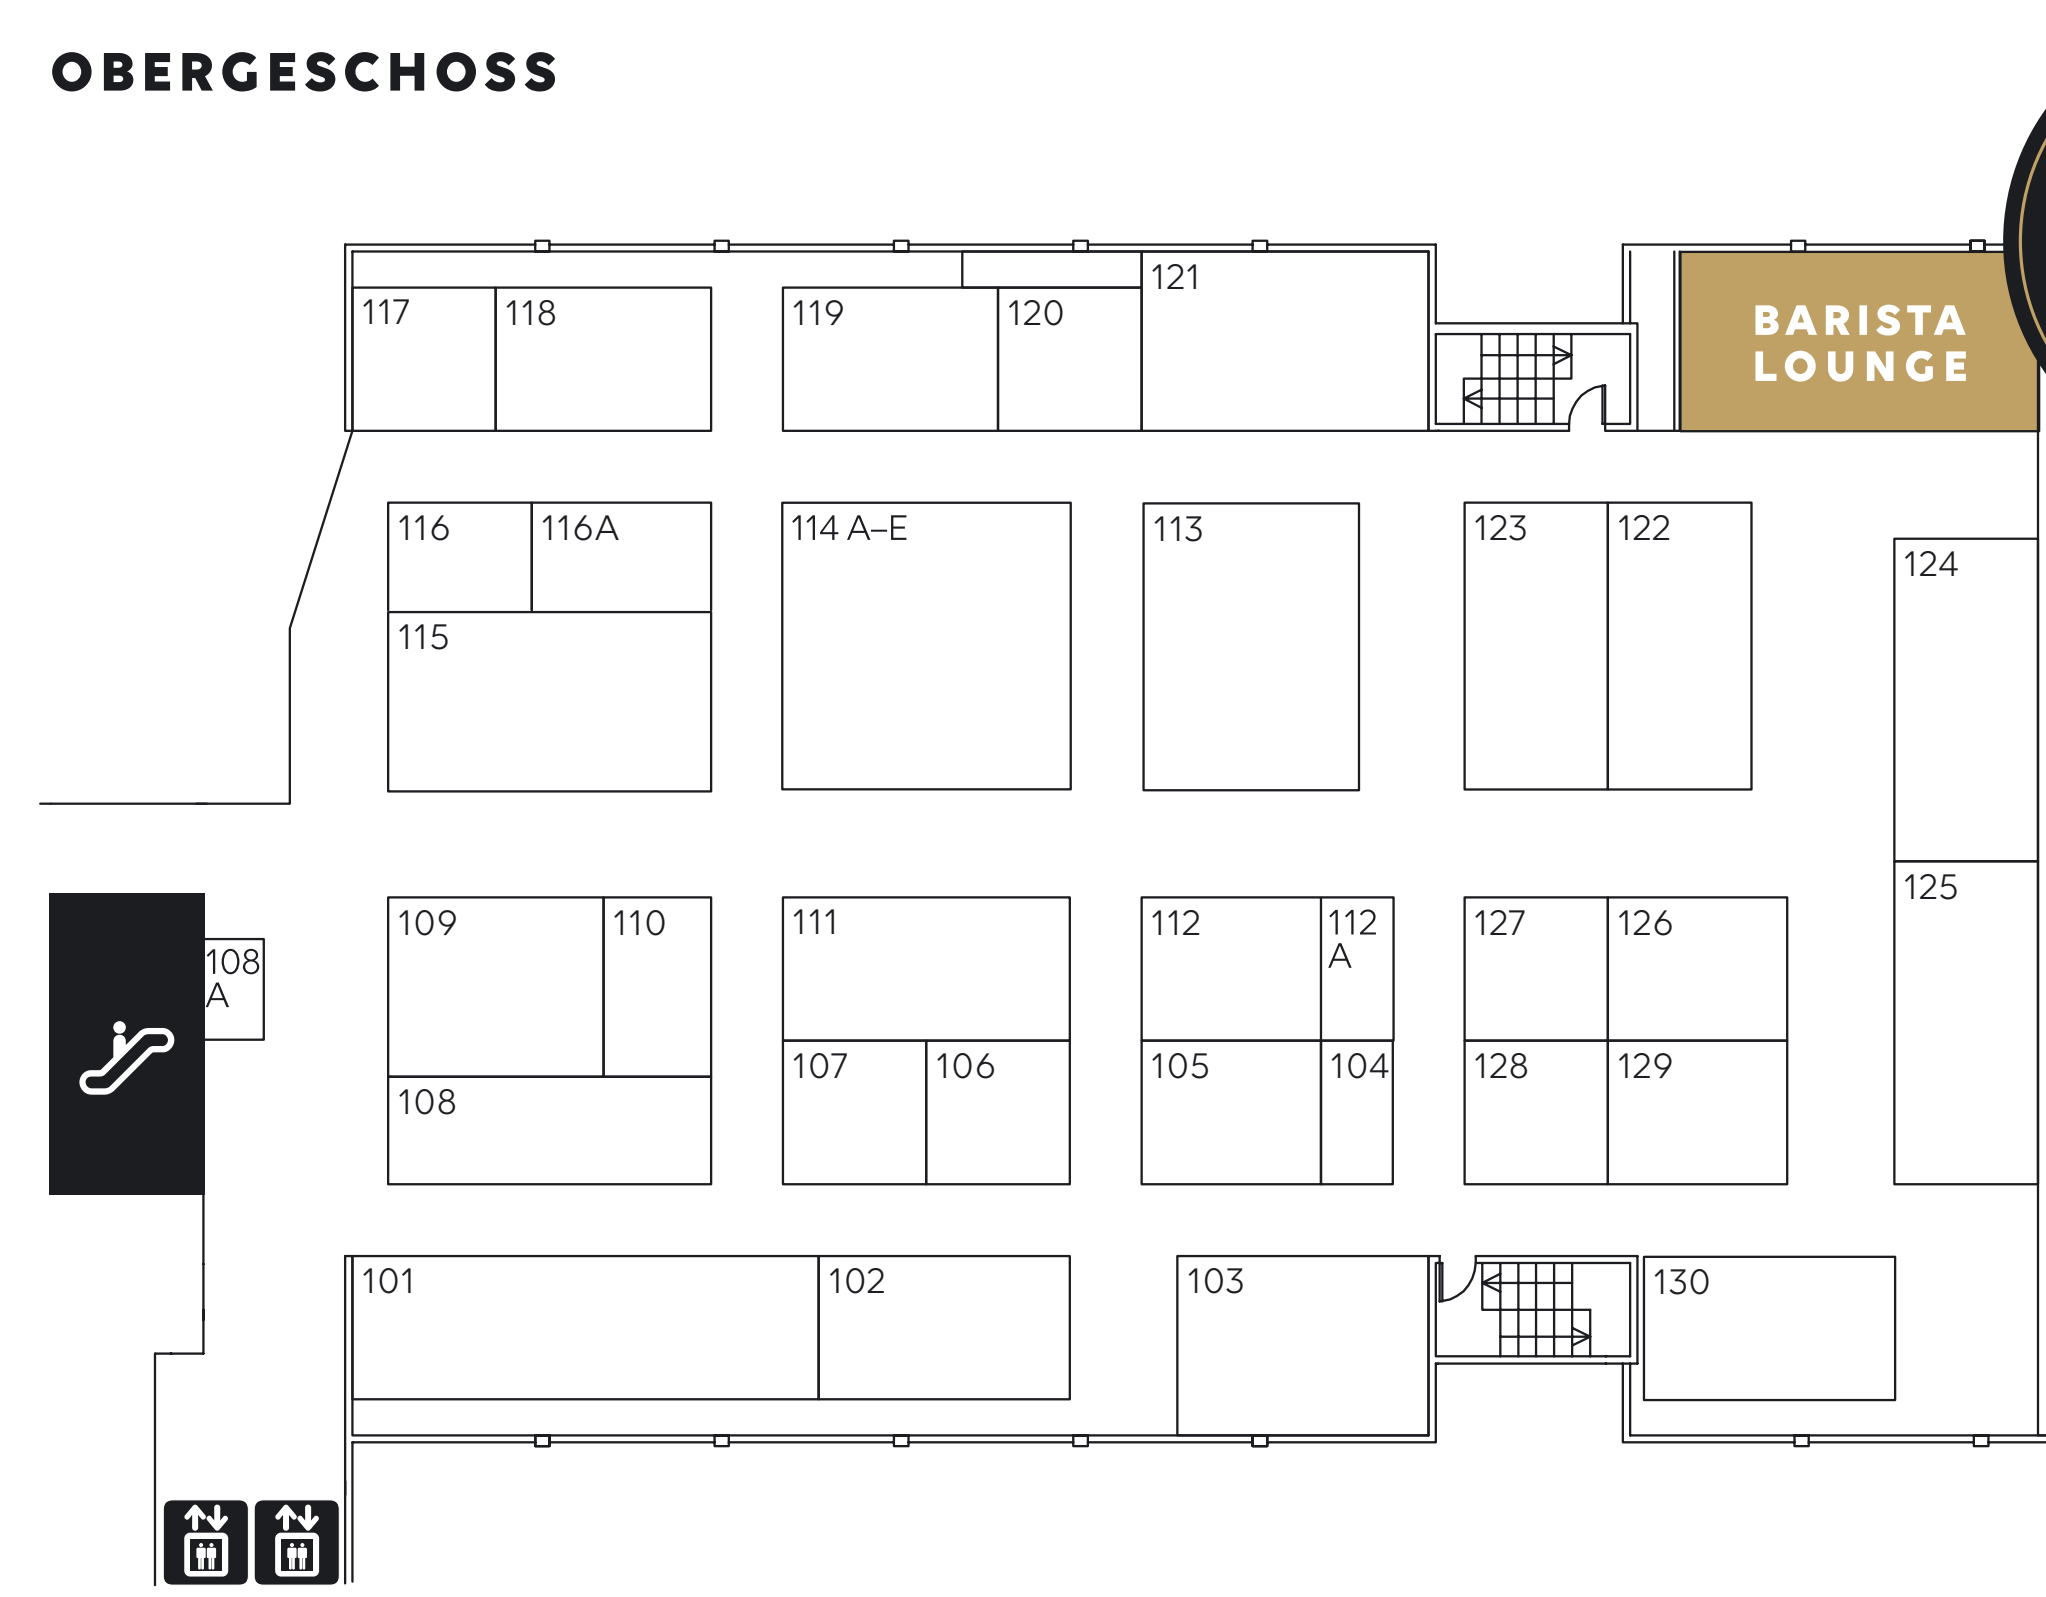

INOVA

COLLECTION

SHOWROOM HAMBURG

HALLENPLAN AUSSTELLER

KAFFEE-SPEZIALITÄTEN,
FRÜHSTÜCKSGEBÄCK
UND KUCHEN

A	Adolf Heinz.....OG	103	ILR-Collection.....EG	24	Nordahl Andersen Aps.....EG	25
	Aniol.....EG	6	J		O	
	APS Handelskontor LTD.....EG	5	Jeh Jewels.....EG	22	Opal Country.....EG	21
	AREK WOLSKI.....EG	11	K		Outback Opals.....EG	19
	ARNAVA Schmuck & Edelsteine.....OG	130	Kado GmbH.....OG	126	P	
B	BEDRA GmbH.....EG	17	KalbART.....OG	115	Palido / S. Paukner GmbH.....EG	1
	Boccia Titanium.....OG	111	Khyber Stone.....EG	14	pebro.....OG	116
	BUELLING Germany.....OG	129	Klaus Beyse OHG.....EG	35	Philipp Becker.....OG	107
C	Carl Engelkemper		Klaus Linkenheil e.K.....OG	106	Pica Design.....OG	114E
	GmbH & Co. KG.....EG	2	Kramerschmuck.....OG	105	PINK CITY E.K.....OG	125
	Collection Eldorado.....EG	33	KREUCHAUFF DESIGN.....OG	114A	R	
D	DARKGEM.....OG	108A	Kühnel e. K.....EG	29	Rolf Cremer.....OG	127
	Di Perle GmbH.....EG	18	Kunar Gems.....EG	8	Rudolf Flume Technik GmbH.....OG	118
	DiamondGroup GmbH.....EG	18A	Kupfer, Hizkiahu.....EG	34	S	
E	Emig.....OG		L		Scherer Creations.....OG	116A
	Estelle Silver - Tanja Baur.....EG		LINDENAU Design GmbH.....EG	20	Seasons Fineart,	
	Eva Stone.....OG		Lorena.....EG	9	Stephan Hermann GmbH.....EG	10
F	Filius Zeitdesign.....OG	101	M		Siemonsen Schmuckgroßhandel.....EG	7
	Fine Gems Collection GmbH.....EG	4	M&M Uhren GmbH.....OG	112	Silber für Schmuck.....EG	12
G	Galerie CEBRA +	122	M. T. Mohr GmbH.....OG	113	Singhania & Sohn GmbH.....EG	3
	Anemone Tontsch.....OG		Manik GmbH.....EG	26	Stones in style.....EG	15
	Gerdis Koch e. K.....EG		Mannheimer Versicherung AG.....EG	31	T	
H	Handelswaren Vertrieb	109	MANU Schmuckwerkstatt GmbH.....OG	114B	Teigelkötter Lasertechnik.....OG	110
	Schulz / HVS - flexistrong -.....OG	23	Manuela Carl.....OG	128	Tezer Design.....OG	114D
	Hans-Jürgen Druglat.....OG		Marcin Zaremski.....OG	123	Triangel Schmuckdesign.....OG	114C
	Hesse GmbH & Co. KG.....OG	104	Maria Rzewuska Designerschmuck.....EG	16	U	
		32	MARLENE UECKER.....OG	102	Unique Time GmbH.....OG	119
			Misztl GmbH.....EG	28	V	
			Monika Herré Jewelry.....EG	30	V.K.S. Stones Import -	
			Monomania.....OG	112A	Export GmbH.....EG	27
		108	Müller Collection.....EG	13	W	
		117	MW Edelsteine Martin Weskamp.....OG	121	Will I. Trotzdem GmbH.....OG	120
		124				