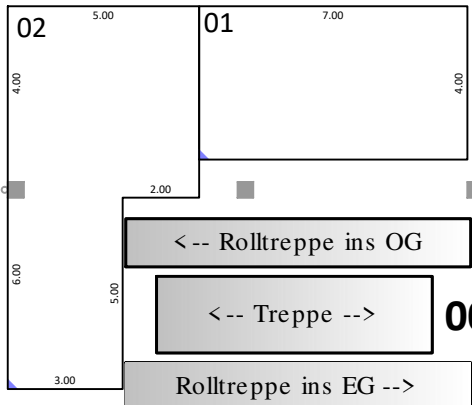

Cafeteria

Info Wall |017

011/012

Haupteingang
Messecenter

<-- Rolltreppe ins OG

<-- Treppe -->

Rolltreppe ins EG -->

006

007

006

005

Garderobe

Damen WC

Herren WC